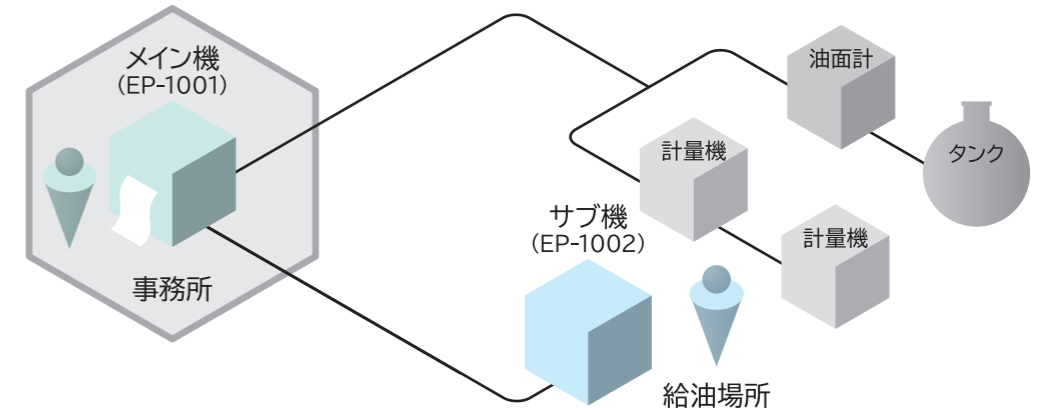

多様な運営形態にも柔軟に対応

- 操作は給油場所近くのサブ機 (EP-1002) を使用し、伝票発行は事務所のメイン機 (EP-1001) で行うなど、お好みに合わせた運用が可能です。

地下タンクの在庫管理にも力を発揮

- 地下タンク最大 10 本の在庫管理が可能。受入量の入力値から計算した論理在庫の管理が可能です。
- 油面計と接続することで実在庫の管理も可能です。

安心のカードロック機能

- 紛失、盗難などにあったカードは給油できないように登録できます。

クラウド型管理システム [AP-LUCAS] で後方処理を強力にサポート

1

クラウド上で給油・在庫データを自動で管理します。

2

日計、累計時の入力作業による伝票処理がなくなります。

3

複数給油所のデータを本社で一元管理できます。

4

複数の PC から受払、在庫状況など閲覧が可能です。

5

お客様に合わせた機能にカスタマイズ可能です。(オプション)

6

地震などの災害から大切なデータを守ります。

※AP-LUCAS のご利用は、Microsoft Edge、Google Chrome、Internet Explorer よりアクセスが必要です。(ブラウザの動作環境が必要)
※LAN 接続+ルーターでの運用も可能です (オプション)。詳細につきましては、弊社担当者までお問い合わせください。

● AP-LUCAS ならシステムの構築・運用もスマート

【 BCP 対策 】

- ・タンクの論理在庫を遠隔管理
- ・実在庫の管理がリアルタイムで可能 (オプション)

【 リモートワーク 】

- ・24 時間どこからでもアクセス
- ・エクセル、CSV 形式で必要なデータをダウンロード

【 ペーパーレス 】

- ・精算伝票の出力が不要
- ・豊富なデータ出力で車両別集計も可能